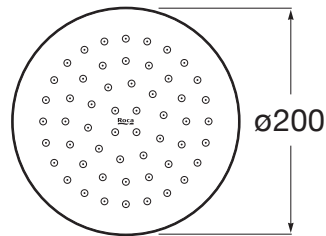

RAINDREAM

Rociador circular de pared o techo orientable de acero inoxidable

MEDIDAS

Longitud	200 mm
Anchura	200 mm

COLORES Y ACABADOS

PVPR (IVA INCLUIDO)

136,73 €

DIBUJOS TÉCNICOS

CARACTERÍSTICAS

Rociador de pared o techo orientable de acero inoxidable cromado. Función Rain (lluvia). No incluye kit/brazo soporte a pared / techo.

Acabado: Cromado

Diámetro del rociador (mm): 200

Forma del rociador: Circular

Instalación del brazo: A pared, A techo

Número de funciones: 1

Número de salidas de agua: 1

Rociador ajustable

Tipo de brazo: Recto

EasyClean®

Tipo de funciones
Tipo de funciones: Rain

COMPATIBLE