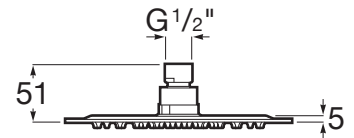

RAINDREAM

Rociador circular de pared o techo orientable de acero inoxidable

MEDIDAS

Longitud	200 mm
Anchura	200 mm

COLORES Y ACABADOS

PVPR (IVA INCLUIDO)

136,73 €

DIBUJOS TÉCNICOS

CARACTERÍSTICAS

Rociador de pared o techo orientable de acero inoxidable cromado. Función Rain (lluvia). No incluye kit/brazo soporte a pared / techo.

Acabado: Cromado

Diámetro del rociador (mm): 200

Forma del rociador: Circular